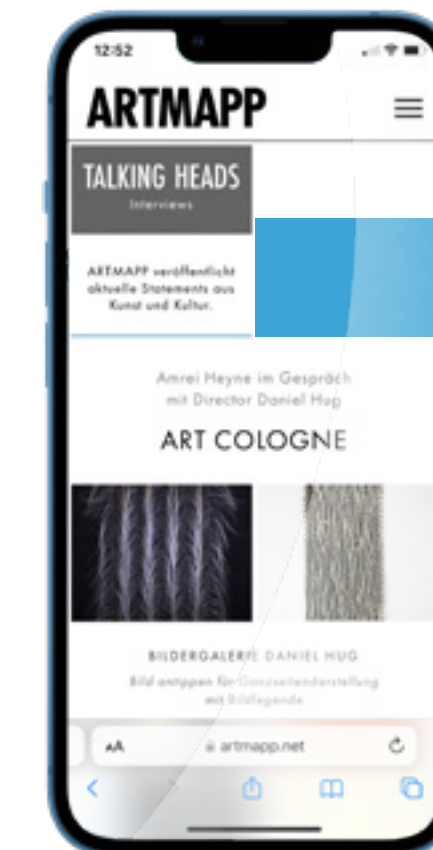

Werbebanner

auf artmapp.net
für Darstellung
Desktop

Superbanner:
1.456 x 180 px (B x H) *

270 €

Platzierung
zentriert am
Kopf des
Hauptframes

Skyscraper/Wide-:
240/320 x 1.200 px (B x H) *

300 €

Platzierung
links oder
rechts vom
Hauptframe

Werbeformate

auf artmapp.net
für Darstellung
Phone

Mobile Content Ad:
760 x 180 px (B x H) *

120 €

Small Rectangle:
366 x 240 px (B x H) *

140 €

Buchungspakete und Preise

pro Monat
zzgl.
MwSt.

Bitte mailen Sie Ihre Anfrage/Buchung an anzeigen@artmapp.net

*** Alle Pixelangaben für HiDPI-Bildschirme: entspricht doppelter Auflösung der Site-Anzeige**

Werbebanner

Kombibeispiel der beiden Darstellungsformate:

Paket- Angebote

auf artmapp.net
für Darstellung
Desktop und
Phone

Desktopbanner

Wallpaper (Superbanner und Skyscraper Kombi):
1.456 x 180 px und 240/320 x 1.200 px (B x H) *

480 €

Phonebanner

Small Rectangle:
366 x 240 px (B x H) *