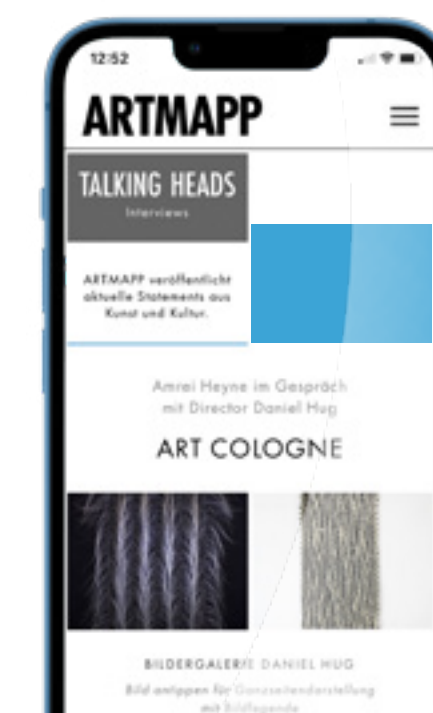

Phonebanner

Small Rectangle:
366 x 240 px (B x H) *

140 €

+

Summe der Einzelpreise: 620 €

Paketpreis: 550 €

Paketangebote gibt es für jegliche Kombination von Bannern.
Weitere Preise auf Anfrage.